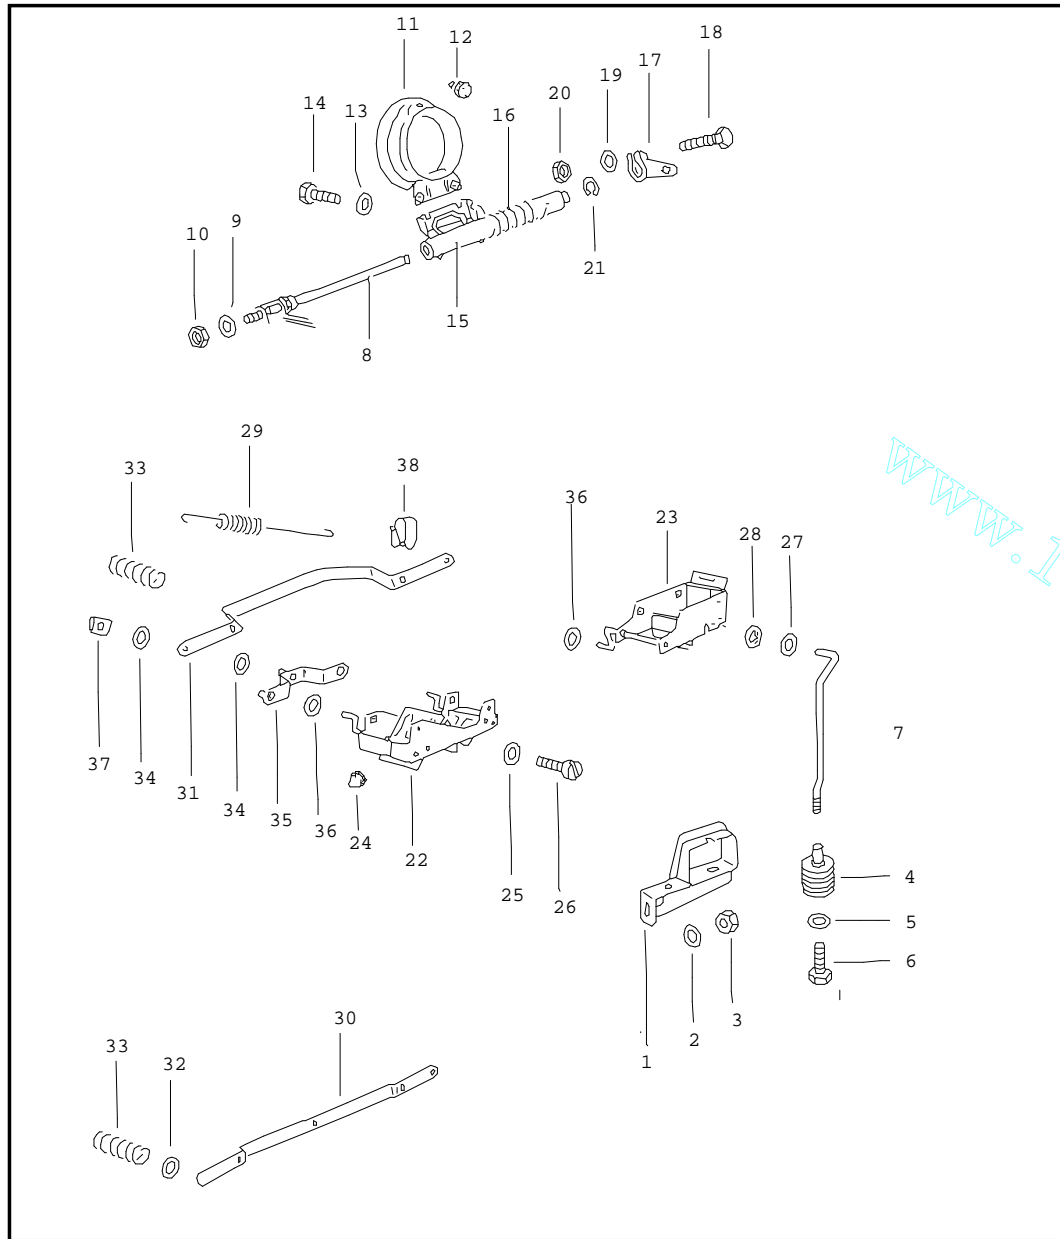

Bildnr. 011-00	Modell Typ 1(1200/1300/1302/1303)	Baujahr 1971 - 1977	Einschränkung VW 1200/1300	Ersatz-Teile Order System		13:10	14.11.2013
-------------------	--------------------------------------	------------------------	-------------------------------	---------------------------	--	-------	------------

Pos	Teilenummer	Benennung	Bemerkung	St	Modellangabe
1	-----	Kuehlluftregulierung nicht mehr lieferbar M 5 000 001>> M >> E 0022 000 M >> F 2200 000 M H 0204 001>> H 1350 000 M >> L 0026 500 M >> AB 999 000 M >> AC 010 000 M >> AD 990 000 M AF 000 001>> M >> AR 150 000 M AS 000 001>> M AJ 000 001>>		1 1 1 1 1 1 1 1 1 1 1 1 1 1 1	34 37 40 44 40 44 40 50 46 44 50 50
2	N 011 654 5	Scheibe	9,5X17X1	1	
3	N 011 008 30	Sechskantmutter	M8	1	
(4)	-----	nicht mehr lieferbar M AJ 000 001>>	80C-85C	1	50
4	111 119 159 A	Thermostat	65C-70C	1	34,37,40,44, 46,47,48,50
5	N 011 654 5	Scheibe	9,5X17X1	1	
6	N 010 238 20	Sechskantschraube	M8X15	1	
(7)	-----	nicht mehr lieferbar M 8 796 623>>		1	34
7	211 119 163 A	Verbindungsstange		1	37,40,44,46, 47,48,50
8	-----	nicht mehr lieferbar			
9	N 012 228 3	Federscheibe M >> 8 796 622	B8X17X0,8	1 1	25,30 34
10	N 011 008 8	Sechskantmutter M >> 8 796 622	M8	1 1	25,30 34
11	-----	nicht mehr lieferbar			
12	823 253 149	Anschlagpuffer M >> 8 796 622	12X7	1 1	25,30 34
13	N 012 226 5	Federscheibe M >> 8 796 622	B6X12X0,5	2 2	25,30 34