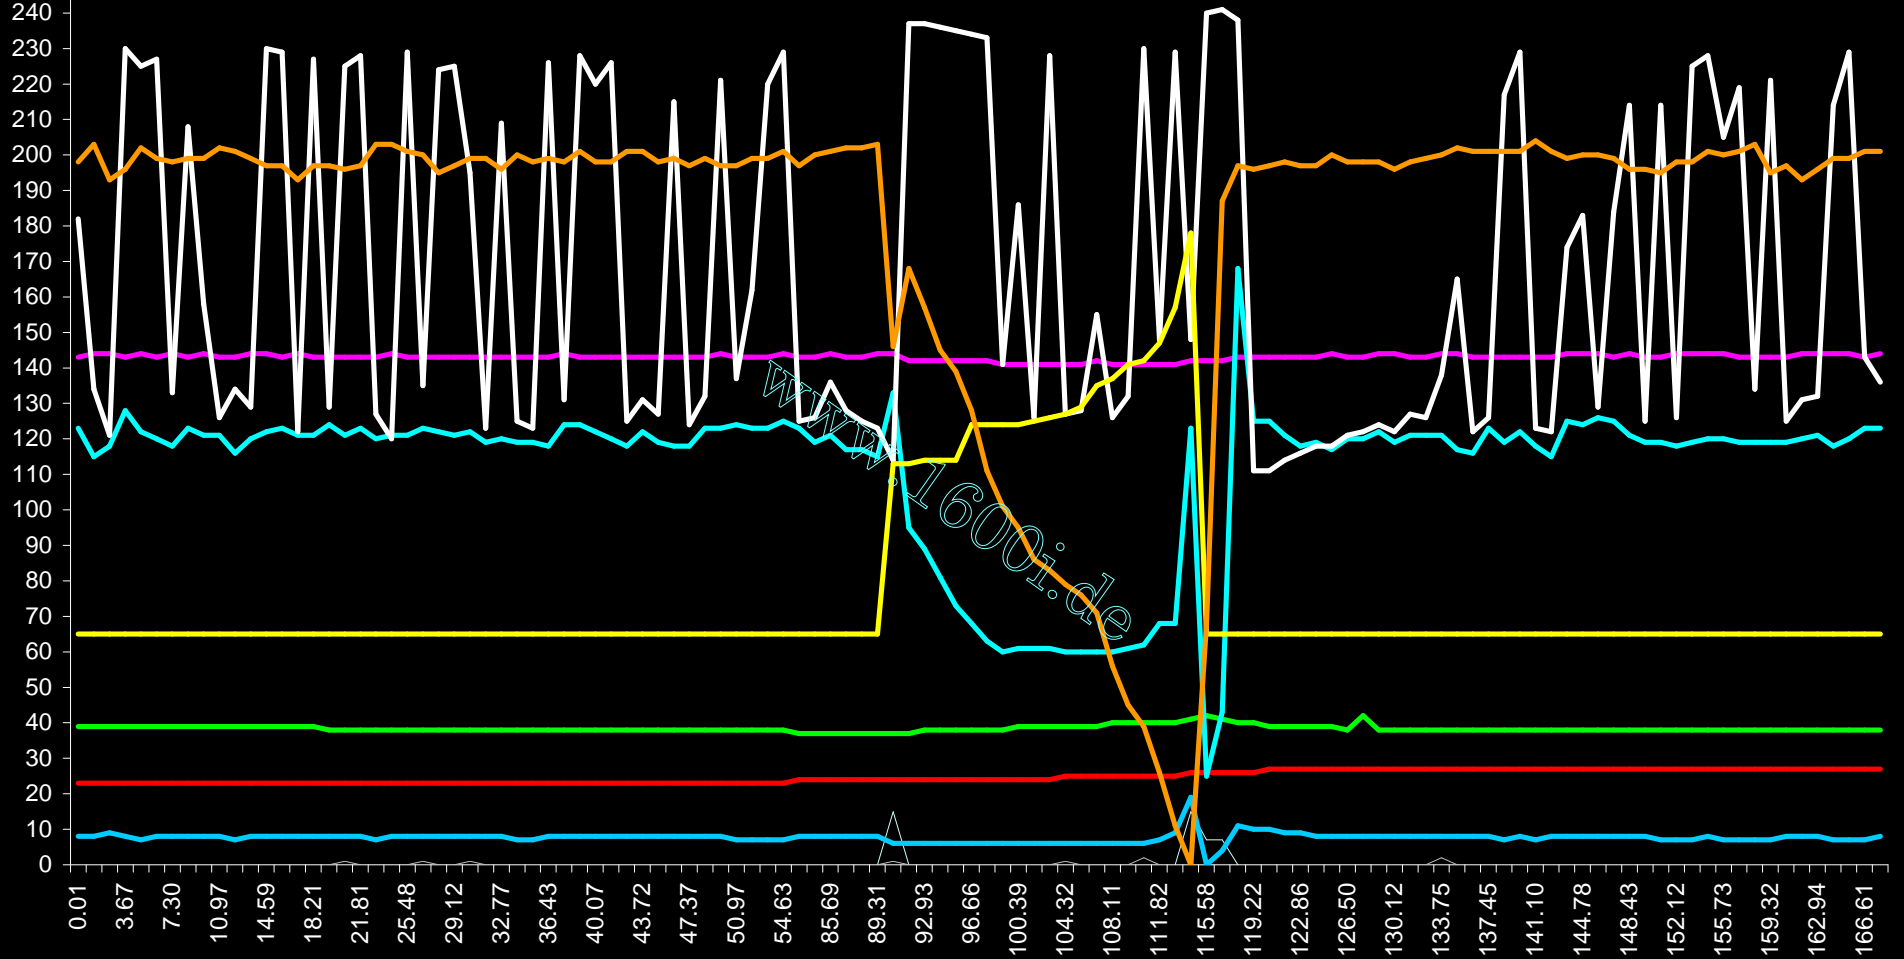

Friday 06 June 2008 09:52:37
 043 906 022 B DIGIFANT x1804 1596

— Ansauglufttemp. — Spannung — Motortemperatur — Last/Drucksensor — Lambda-Spannung
— Lambda-Totpunkt — Lambda-Zaehler — Drosselpoti. — Einspritzzeit — Drehzahl